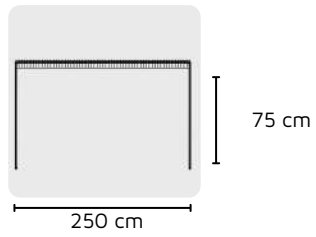

### FRATINO 160/84

160 cm

75 cm

84 cm

PESO/  
WEIGHT  
36 KG

DIAMETRO TELAIO/  
DIAMETER  
20 Ø

### FRATINO 180/84

180 cm

75 cm

84 cm

PESO/  
WEIGHT  
38 KG

DIAMETRO TELAIO/  
DIAMETER  
20 Ø

---

**FRATINO 200/84**

**PESO/  
WEIGHT**  
40 KG

**DIAMETRO TELAIO/  
DIAMETER**  
20 Ø

---

**FRATINO 220/84**

**PESO/  
WEIGHT**  
42 KG

**DIAMETRO TELAIO/  
DIAMETER**  
20 Ø

---

**FRATINO 250/84**

**PESO/  
WEIGHT**  
45 KG

**DIAMETRO TELAIO/  
DIAMETER**  
20 Ø

---