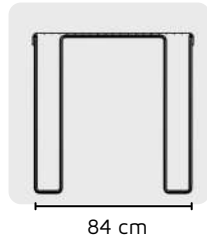

FRATINO 220/84

**PESO/
WEIGHT**
42 KG

**DIAMETRO TELAIO/
DIAMETER**
20 Ø