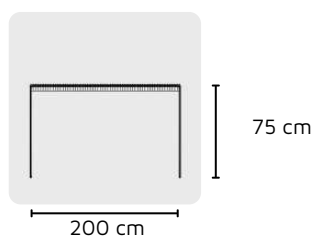

### FRATINO 140/73

140 cm

75 cm

73 cm

PESO/  
WEIGHT  
34 KG

DIAMETRO TELAIO/  
DIAMETER  
20 Ø

### FRATINO 160/73

160 cm

75 cm

73 cm

PESO/  
WEIGHT  
36 KG

DIAMETRO TELAIO/  
DIAMETER  
20 Ø

### FRATINO 180/73

180 cm

75 cm

73 cm

PESO/  
WEIGHT  
38 KG

DIAMETRO TELAIO/  
DIAMETER  
20 Ø

---

**FRATINO 200/73**

**PESO/  
WEIGHT**  
40 KG

**DIAMETRO TELAIO/  
DIAMETER**  
20 Ø

---

**FRATINO 220/73**

**PESO/  
WEIGHT**  
42 KG

**DIAMETRO TELAIO/  
DIAMETER**  
20 Ø

---

**FRATINO 250/73**