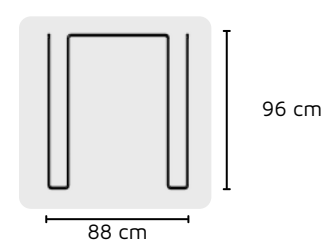

### FRATINO 160/73

160 cm

75 cm

73 cm

PESO/  
WEIGHT  
36 KG

DIAMETRO TELAIO/  
DIAMETER  
20 Ø

### FRATINO 180/73

180 cm

75 cm

73 cm

PESO/  
WEIGHT  
38 KG

DIAMETRO TELAIO/  
DIAMETER  
20 Ø

---

**FRATINO 200/73**

**PESO/  
WEIGHT**  
45 KG

**DIAMETRO TELAIO/  
DIAMETER**  
20 Ø

---

**VOLO**

**PESO/  
WEIGHT**  
15 KG

**DIAMETRO TELAIO/  
DIAMETER**  
18 Ø

---

**CIELO**

**PESO/  
WEIGHT**  
25 KG

**DIAMETRO TELAIO/  
DIAMETER**  
20 Ø

---