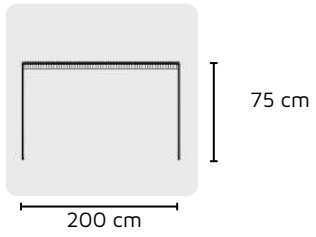

### FRATINO 140/84

140 cm

75 cm

84 cm

PESO/  
WEIGHT  
34 KG

DIAMETRO TELAIO/  
DIAMETER  
20 Ø

### FRATINO 160/84

160 cm

75 cm

84 cm

PESO/  
WEIGHT  
36 KG

DIAMETRO TELAIO/  
DIAMETER  
20 Ø

### FRATINO 180/84

180 cm

75 cm

84 cm

PESO/  
WEIGHT  
38 KG

DIAMETRO TELAIO/  
DIAMETER  
20 Ø

---

**FRATINO 200/84**

**PESO/  
WEIGHT**  
45 KG

**DIAMETRO TELAIO/  
DIAMETER**  
20 Ø

---