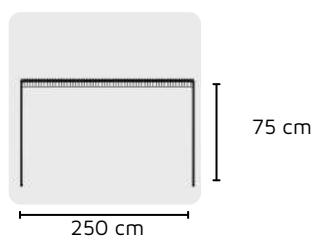

### FRATINO 160/73

160 cm

75 cm

73 cm

PESO/  
WEIGHT  
36 KG

DIAMETRO TELAIO/  
DIAMETER  
20 Ø

### FRATINO 180/73

180 cm

75 cm

73 cm

PESO/  
WEIGHT  
38 KG

DIAMETRO TELAIO/  
DIAMETER  
20 Ø

---

**FRATINO 200/73**

**PESO/  
WEIGHT**  
40 KG

**DIAMETRO TELAIO/  
DIAMETER**  
20 Ø

---

**FRATINO 220/73**

**PESO/  
WEIGHT**  
42 KG

**DIAMETRO TELAIO/  
DIAMETER**  
20 Ø

---

**FRATINO 250/73**

**PESO/  
WEIGHT**  
45 KG

**DIAMETRO TELAIO/  
DIAMETER**  
20 Ø

---

**VOLO**

**PESO/  
WEIGHT**  
15 KG

**DIAMETRO TELAIO/  
DIAMETER**  
18 Ø

---

**CIELO**