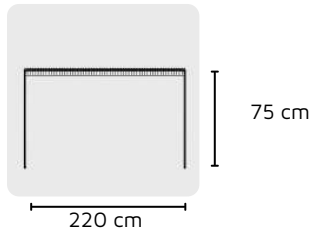

FRATINO 220/84

**PESO/
WEIGHT**
42 KG

**DIAMETRO TELAIO/
DIAMETER**
20 Ø