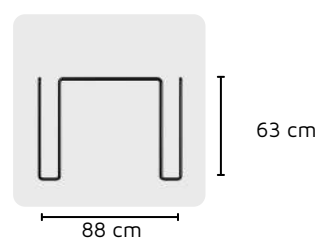

### FRATINO 160/73

160 cm

75 cm

73 cm

PESO/  
WEIGHT  
36 KG

DIAMETRO TELAIO/  
DIAMETER  
20 Ø

### FRATINO 180/73

180 cm

75 cm

73 cm

PESO/  
WEIGHT  
38 KG

DIAMETRO TELAIO/  
DIAMETER  
20 Ø

---

**FRATINO 200/73**

**PESO/  
WEIGHT**  
40 KG

**DIAMETRO TELAIO/  
DIAMETER**  
20 Ø

---

**FRATINO 220/73**

**PESO/  
WEIGHT**  
42 KG

**DIAMETRO TELAIO/  
DIAMETER**  
20 Ø

---

**FRATINO 250/73**

**PESO/  
WEIGHT**  
45 KG

**DIAMETRO TELAIO/  
DIAMETER**  
20 Ø

---

**VOLO**

**PESO/  
WEIGHT**  
15 KG

**DIAMETRO TELAIO/  
DIAMETER**  
18 Ø

---

**CIELO**