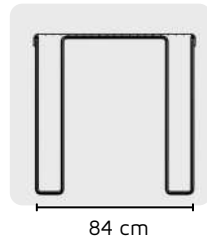

### FRATINO 160/84

160 cm

75 cm

84 cm

PESO/  
WEIGHT  
36 KG

DIAMETRO TELAIO/  
DIAMETER  
20 Ø

### FRATINO 180/84

180 cm

75 cm

84 cm

PESO/  
WEIGHT  
38 KG

DIAMETRO TELAIO/  
DIAMETER  
20 Ø

---

**FRATINO 200/84**

**PESO/  
WEIGHT**  
40 KG

**DIAMETRO TELAIO/  
DIAMETER**  
20 Ø

---

**FRATINO 220/84**

**PESO/  
WEIGHT**  
42 KG

**DIAMETRO TELAIO/  
DIAMETER**  
20 Ø

---

**FRATINO 250/84**

**PESO/  
WEIGHT**  
45 KG

**DIAMETRO TELAIO/  
DIAMETER**  
20 Ø

---