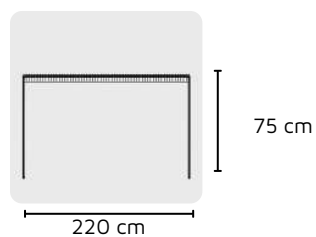

### FRATINO 140/73

140 cm

75 cm

73 cm

PESO/  
WEIGHT  
34 KG

DIAMETRO TELAIO/  
DIAMETER  
20 Ø

### FRATINO 160/73

160 cm

75 cm

73 cm

PESO/  
WEIGHT  
36 KG

DIAMETRO TELAIO/  
DIAMETER  
20 Ø

### FRATINO 180/73

180 cm

75 cm

73 cm

PESO/  
WEIGHT  
38 KG

DIAMETRO TELAIO/  
DIAMETER  
20 Ø

---

**FRATINO 200/73**

**PESO/  
WEIGHT**  
40 KG

**DIAMETRO TELAIO/  
DIAMETER**  
20 Ø

---

**FRATINO 220/73**

**PESO/  
WEIGHT**  
42 KG

**DIAMETRO TELAIO/  
DIAMETER**  
20 Ø

---

**FRATINO 250/73**