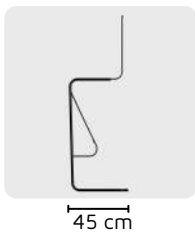

Corten
Rosso

Corten
Chiaro

Corten
Scuro

SGABO

122 cm

77 cm

45 cm

39 cm

PESO/
WEIGHT
11,5 KG

DIAMETRO TELAIO/
DIAMETER
18 Ø