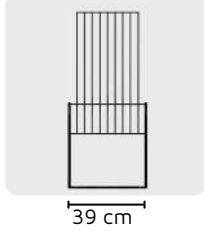

Corten Rosso

Corten Chiaro

Corten Scuro

BODI

90 cm

43 cm

45 cm

39 cm

PESO/
WEIGHT
6 KG

DIAMETRO TELAIO/
DIAMETER
16 Ø

MINI

90 cm

43 cm

45 cm

39 cm

PESO/
WEIGHT
5 KG

DIAMETRO TELAIO/
DIAMETER
12 Ø

MINIMAL

90 cm

43 cm

45 cm

39 cm

PESO/
WEIGHT
6 KG

DIAMETRO TELAIO/
DIAMETER
16 Ø

ROOMI

125 cm

44 cm

54 cm

39 cm

PESO/
WEIGHT
8 KG

DIAMETRO TELAIO/
DIAMETER
16 Ø

SPRING 80