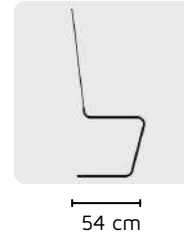

PESO/
WEIGHT
6 KG

DIAMETRO TELAIO/
DIAMETER
16 Ø

MINI

90 cm

43 cm

45 cm

39 cm

PESO/
WEIGHT
5 KG

DIAMETRO TELAIO/
DIAMETER
12 Ø

MINIMAL

90 cm

43 cm

45 cm

39 cm

PESO/
WEIGHT
6 KG

DIAMETRO TELAIO/
DIAMETER
16 Ø

ROOMI

125 cm

44 cm

54 cm

39 cm

PESO/
WEIGHT
8 KG

DIAMETRO TELAIO/
DIAMETER
16 Ø

SPRING 80

**PESO/
WEIGHT**
8 KG

**DIAMETRO TELAIO/
DIAMETER**
14 Ø

SPRING 100

**PESO/
WEIGHT**
8 KG

**DIAMETRO TELAIO/
DIAMETER**
14 Ø
