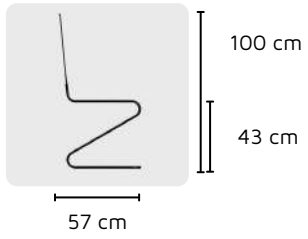

PESO/
WEIGHT
6 KG

DIAMETRO TELAIO/
DIAMETER
16 Ø

MINI

90 cm

43 cm

45 cm

39 cm

PESO/
WEIGHT
5 KG

DIAMETRO TELAIO/
DIAMETER
12 Ø

MINIMAL

90 cm

43 cm

45 cm

39 cm

PESO/
WEIGHT
6 KG

DIAMETRO TELAIO/
DIAMETER
16 Ø

ROOMI

125 cm

44 cm

54 cm

39 cm

PESO/
WEIGHT
8 KG

DIAMETRO TELAIO/
DIAMETER
16 Ø

SPRING 80

**PESO/
WEIGHT**
8 KG

**DIAMETRO TELAIO/
DIAMETER**
14 Ø

SPRING 100

**PESO/
WEIGHT**
8 KG

**DIAMETRO TELAIO/
DIAMETER**
14 Ø
