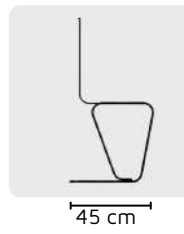

Corten Rosso

Corten Chiaro

Corten Scuro

BODI

90 cm

43 cm

45 cm

39 cm

PESO/
WEIGHT
6 KG

DIAMETRO TELAIO/
DIAMETER
16 Ø

MINI

90 cm

43 cm

45 cm

39 cm

PESO/
WEIGHT
5 KG

DIAMETRO TELAIO/
DIAMETER
12 Ø

MINIMAL

90 cm

43 cm

45 cm

39 cm

PESO/
WEIGHT
6 KG

DIAMETRO TELAIO/
DIAMETER
16 Ø

ROOMI

125 cm

44 cm

54 cm

39 cm

PESO/
WEIGHT
8 KG

DIAMETRO TELAIO/
DIAMETER
16 Ø

SPRING 80