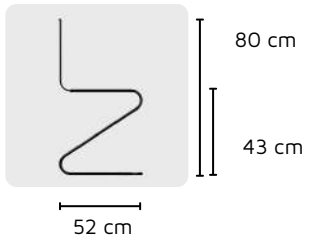

PESO/
WEIGHT
6 KG

DIAMETRO TELAIO/
DIAMETER
16 Ø

MINI

90 cm

43 cm

45 cm

39 cm

PESO/
WEIGHT
5 KG

DIAMETRO TELAIO/
DIAMETER
12 Ø

MINIMAL

90 cm

43 cm

45 cm

39 cm

PESO/
WEIGHT
6 KG

DIAMETRO TELAIO/
DIAMETER
16 Ø

ROOMI

125 cm

44 cm

54 cm

39 cm

PESO/
WEIGHT
8 KG

DIAMETRO TELAIO/
DIAMETER
16 Ø

SPRING 80

**PESO/
WEIGHT**
8 KG

**DIAMETRO TELAIO/
DIAMETER**
14 Ø

SPRING 100

**PESO/
WEIGHT**
8 KG

**DIAMETRO TELAIO/
DIAMETER**
14 Ø
