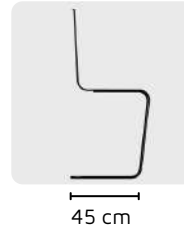

Corten Rosso

Corten Chiaro

Corten Scuro

BODI

90 cm

43 cm

45 cm

39 cm

PESO/
WEIGHT
6 KG

DIAMETRO TELAIO/
DIAMETER
16 Ø

MINI

90 cm

43 cm

45 cm

39 cm

PESO/
WEIGHT
5 KG

DIAMETRO TELAIO/
DIAMETER
12 Ø

MINIMAL

90 cm

43 cm

45 cm

39 cm

PESO/
WEIGHT
6 KG

DIAMETRO TELAIO/
DIAMETER
16 Ø