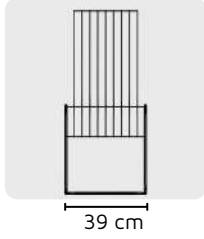

Corten Rosso

Corten Chiaro

Corten Scuro

BODI

90 cm

43 cm

45 cm

39 cm

PESO/
WEIGHT
6 KG

DIAMETRO TELAIO/
DIAMETER
16 Ø

MINI

90 cm

43 cm

45 cm

39 cm

PESO/
WEIGHT
5 KG

DIAMETRO TELAIO/
DIAMETER
12 Ø

MINIMAL

90 cm

43 cm

45 cm

39 cm

PESO/
WEIGHT
6 KG

DIAMETRO TELAIO/
DIAMETER
16 Ø

ROOMI

125 cm

44 cm

54 cm

39 cm

PESO/
WEIGHT
8 KG

DIAMETRO TELAIO/
DIAMETER
16 Ø

SPRING 80