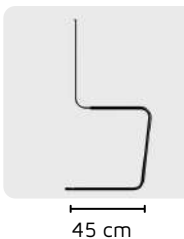

Corten Rosso

Corten Chiaro

Corten Scuro

BODI

90 cm

43 cm

45 cm

39 cm

PESO/
WEIGHT
6 KG

DIAMETRO TELAIO/
DIAMETER
16 Ø

MINI

90 cm

43 cm

45 cm

39 cm

PESO/
WEIGHT
5 KG

DIAMETRO TELAIO/
DIAMETER
12 Ø

MINIMAL

90 cm

43 cm

45 cm

39 cm

PESO/
WEIGHT
6 KG

DIAMETRO TELAIO/
DIAMETER
16 Ø