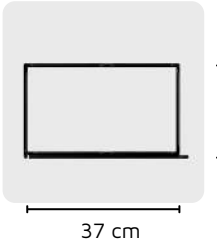

26 cm

35 cm

26 cm

PESO/
WEIGHT
2,4 KG

DIAMETRO TELAIO/
DIAMETER
12 Ø

KOLLEKTOR 40

32 cm

40 cm

32 cm

PESO/
WEIGHT
4 KG

DIAMETRO TELAIO/
DIAMETER
14 Ø

KOLLEKTOR 45

42 cm

38 cm

**PESO/
WEIGHT**
6,5 KG**DIAMETRO TELAIO/
DIAMETER**
16 Ø

CRISS CROSS

21 cm

25 cm

**PESO/
WEIGHT**
1,7 KG**DIAMETRO TELAIO/
DIAMETER**
8 Ø

MAGAZINE

26 cm

23 cm

**PESO/
WEIGHT**
1,9 KG**DIAMETRO TELAIO/
DIAMETER**
8 Ø

TWIST

13 cm

17 cm

**PESO/
WEIGHT**
1,7 KG**DIAMETRO TELAIO/
DIAMETER**
8 Ø