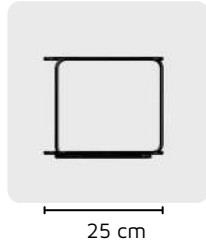

26 cm

35 cm

26 cm

PESO/
WEIGHT
2,4 KG

DIAMETRO TELAIO/
DIAMETER
12 Ø

KOLLEKTOR 40

32 cm

40 cm

32 cm

PESO/
WEIGHT
4 KG

DIAMETRO TELAIO/
DIAMETER
14 Ø

KOLLEKTOR 45

42 cm

38 cm

**PESO/
WEIGHT**
6,5 KG**DIAMETRO TELAIO/
DIAMETER**
16 Ø

CRISS CROSS

21 cm

25 cm

**PESO/
WEIGHT**
1,7 KG**DIAMETRO TELAIO/
DIAMETER**
8 Ø

MAGAZINE

26 cm

23 cm

**PESO/
WEIGHT**
1,9 KG**DIAMETRO TELAIO/
DIAMETER**
8 Ø

TWIST

13 cm

17 cm

**PESO/
WEIGHT**
1,7 KG**DIAMETRO TELAIO/
DIAMETER**
8 Ø