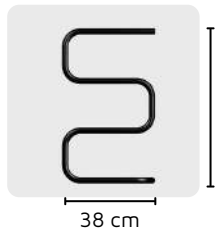

26 cm

35 cm

26 cm

PESO/
WEIGHT
2,4 KG

DIAMETRO TELAIO/
DIAMETER
12 Ø

KOLLEKTOR 40

32 cm

40 cm

32 cm

PESO/
WEIGHT
4 KG

DIAMETRO TELAIO/
DIAMETER
14 Ø

KOLLEKTOR 45

42 cm

38 cm

**PESO/
WEIGHT**
6,5 KG**DIAMETRO TELAIO/
DIAMETER**
16 Ø

CRISS CROSS

21 cm

25 cm

**PESO/
WEIGHT**
1,7 KG**DIAMETRO TELAIO/
DIAMETER**
8 Ø

MAGAZINE

26 cm

23 cm

**PESO/
WEIGHT**
1,9 KG**DIAMETRO TELAIO/
DIAMETER**
8 Ø

TWIST

13 cm

17 cm

**PESO/
WEIGHT**
1,7 KG**DIAMETRO TELAIO/
DIAMETER**
8 Ø