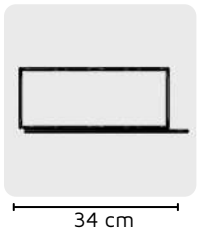

26 cm

35 cm

26 cm

PESO/
WEIGHT
2,4 KG

DIAMETRO TELAIO/
DIAMETER
12 Ø

KOLLEKTOR 40

32 cm

40 cm

32 cm

PESO/
WEIGHT
4 KG

DIAMETRO TELAIO/
DIAMETER
14 Ø

KOLLEKTOR 45

42 cm

38 cm

**PESO/
WEIGHT**
6,5 KG**DIAMETRO TELAIO/
DIAMETER**
16 Ø

CRISS CROSS

21 cm

25 cm

**PESO/
WEIGHT**
1,7 KG**DIAMETRO TELAIO/
DIAMETER**
8 Ø

MAGAZINE

26 cm

23 cm

**PESO/
WEIGHT**
1,9 KG**DIAMETRO TELAIO/
DIAMETER**
8 Ø

TWIST

13 cm

17 cm

**PESO/
WEIGHT**
1,7 KG**DIAMETRO TELAIO/
DIAMETER**
8 Ø