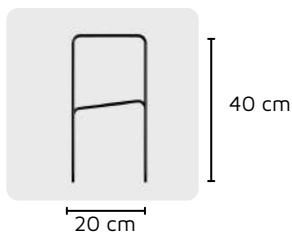

## DEPOT

PESO/  
WEIGHT  
1,4 KG

DIAMETRO TELAIO/  
DIAMETER  
10 Ø

## LINEA

PESO/  
WEIGHT  
1 KG

DIAMETRO TELAIO/  
DIAMETER  
10 Ø

## TOWER

PESO/  
WEIGHT  
3,7 KG

DIAMETRO TELAIO/  
DIAMETER  
10 Ø

## CANDI

PESO/  
WEIGHT  
3,5 KG

DIAMETRO TELAIO/  
DIAMETER  
10 Ø

---

**CASSETTO**

45 cm

12 cm

44 cm