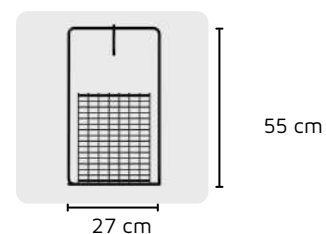

## DEPOT

PESO/  
WEIGHT  
1,4 KG

DIAMETRO TELAIO/  
DIAMETER  
10 Ø

## LINEA

PESO/  
WEIGHT  
1 KG

DIAMETRO TELAIO/  
DIAMETER  
10 Ø

## TOWER

PESO/  
WEIGHT  
3,7 KG

DIAMETRO TELAIO/  
DIAMETER  
10 Ø

## CANDI

PESO/  
WEIGHT  
3,5 KG

DIAMETRO TELAIO/  
DIAMETER  
10 Ø

---

**CASSETTO**

45 cm

12 cm

44 cm