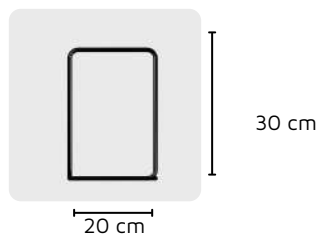

## DEPOT

PESO/  
WEIGHT  
1,4 KG

DIAMETRO TELAIO/  
DIAMETER  
10 Ø

## LINEA

PESO/  
WEIGHT  
1 KG

DIAMETRO TELAIO/  
DIAMETER  
10 Ø

## TOWER

PESO/  
WEIGHT  
3,7 KG

DIAMETRO TELAIO/  
DIAMETER  
10 Ø

**PESO/  
WEIGHT**  
2,6 KG

---

**CASSETTO CANTINA**

50 cm

12 cm

44 cm

**PESO/  
WEIGHT**  
2,9 KG