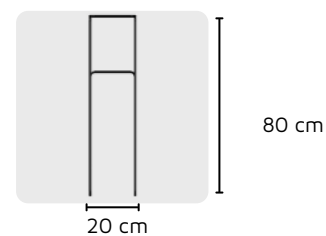

## DEPOT

PESO/  
WEIGHT  
1,4 KG

DIAMETRO TELAIO/  
DIAMETER  
10 Ø

## LINEA

PESO/  
WEIGHT  
1 KG

DIAMETRO TELAIO/  
DIAMETER  
10 Ø

## TOWER

PESO/  
WEIGHT  
3,7 KG

DIAMETRO TELAIO/  
DIAMETER  
10 Ø

## CANDI

PESO/  
WEIGHT  
3,5 KG

DIAMETRO TELAIO/  
DIAMETER  
10 Ø

---

**CASSETTO**

45 cm

12 cm

44 cm