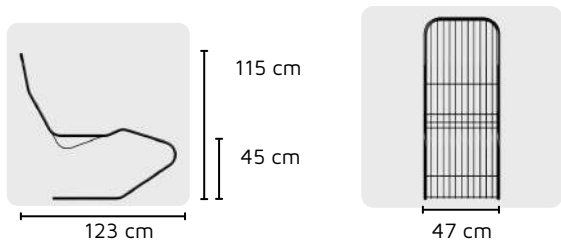

### CHAISE LONGUE 34 ROBUSTA E STRETTA

115 cm

45 cm

123 cm

47 cm

PESO/  
WEIGHT  
27 KG

DIAMETRO TELAIO/  
DIAMETER  
24 Ø

---

**CHAISE LONGUE 34 BRACCIOLI**

**PESO/  
WEIGHT**  
25 KG

**DIAMETRO TELAIO/  
DIAMETER**  
22 Ø

---

**CHAISE LONGUE 34 BRACCIOLI STRETTA**

**PESO/  
WEIGHT**  
24 KG

**DIAMETRO TELAIO/  
DIAMETER**  
22 Ø

---

**CHAISE LONGUE 34 BRACCIOLI ROBUSTA**

**PESO/  
WEIGHT**  
28 KG

**DIAMETRO TELAIO/  
DIAMETER**  
24 Ø

---

**CHAISE LONGUE 34 BRACCIOLI ROBUSTA E STRETTA**

**PESO/  
WEIGHT**  
27 KG

**DIAMETRO TELAIO/  
DIAMETER**  
24 Ø

---

**LONGUETTE 35**

**PESO/  
WEIGHT**  
22,5 KG

**DIAMETRO TELAIO/  
DIAMETER**  
22 Ø