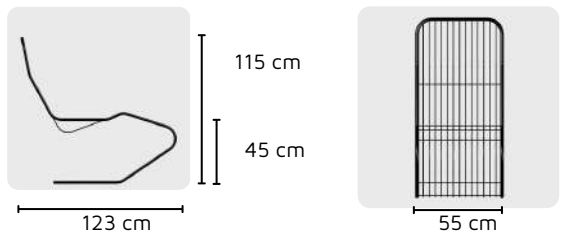

CHAISE LONGUE 34 BRACCIOLI ROBUSTA

**PESO/
WEIGHT**
28 KG

**DIAMETRO TELAIO/
DIAMETER**
24 Ø