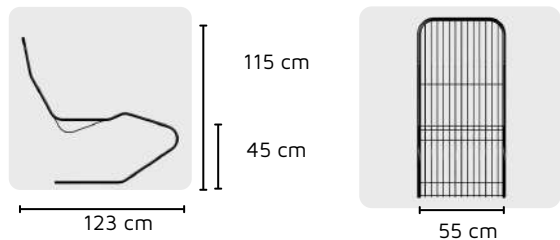

### CHAISE LONGUE 34 STRETTA

115 cm

45 cm

123 cm

47 cm

PESO/  
WEIGHT  
24 KG

DIAMETRO TELAIO/  
DIAMETER  
22 Ø

### CHAISE LONGUE 34 ROBUSTA

115 cm

45 cm

123 cm

55 cm

PESO/  
WEIGHT  
28 KG

DIAMETRO TELAIO/  
DIAMETER  
24 Ø

### CHAISE LONGUE 34 ROBUSTA E STRETTA

115 cm

45 cm

123 cm

47 cm

PESO/  
WEIGHT  
27 KG

DIAMETRO TELAIO/  
DIAMETER  
24 Ø

---

**CHAISE LONGUE 34 BRACCIOLI**

**PESO/  
WEIGHT**  
25 KG

**DIAMETRO TELAIO/  
DIAMETER**  
22 Ø

---

**CHAISE LONGUE 34 BRACCIOLI STRETTA**

**PESO/  
WEIGHT**  
24 KG

**DIAMETRO TELAIO/  
DIAMETER**  
22 Ø

---