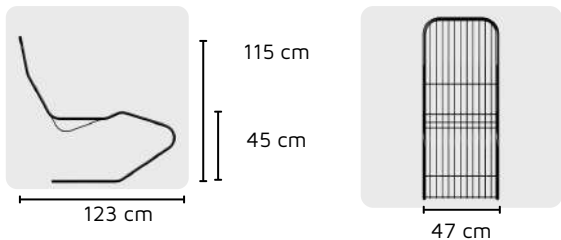

### CHAISE LONGUE 34 ROBUSTA

115 cm

45 cm

123 cm

55 cm

PESO/  
WEIGHT  
28 KG

DIAMETRO TELAIO/  
DIAMETER  
24 Ø

### CHAISE LONGUE 34 ROBUSTA E STRETTA

115 cm

45 cm

123 cm

47 cm

PESO/  
WEIGHT  
27 KG

DIAMETRO TELAIO/  
DIAMETER  
24 Ø

---

**CHAISE LONGUE 34 BRACCIOLI**

**PESO/  
WEIGHT**  
25 KG

**DIAMETRO TELAIO/  
DIAMETER**  
22 Ø

---

**CHAISE LONGUE 34 BRACCIOLI STRETTA**

**PESO/  
WEIGHT**  
24 KG

**DIAMETRO TELAIO/  
DIAMETER**  
22 Ø

---

---

**LONGUETTE 35**

**PESO/  
WEIGHT**  
22,5 KG

**DIAMETRO TELAIO/  
DIAMETER**  
22 Ø