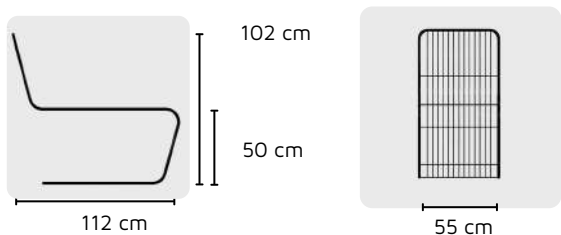

### CHAISE LONGUE 34

115 cm

45 cm

123 cm

55 cm

PESO/  
WEIGHT  
25 KG

DIAMETRO TELAIO/  
DIAMETER  
22 Ø

### CHAISE LONGUE 34 ROBUSTA E STRETTA

115 cm

45 cm

123 cm

47 cm

PESO/  
WEIGHT  
27 KG

DIAMETRO TELAIO/  
DIAMETER  
24 Ø

---

**CHAISE LONGUE 34 BRACCIOLI ROBUSTA**

**PESO/  
WEIGHT**  
28 KG

**DIAMETRO TELAIO/  
DIAMETER**  
24 Ø

---

**CHAISE LONGUE 34 BRACCIOLI ROBUSTA E STRETTA**

**PESO/  
WEIGHT**  
27 KG

**DIAMETRO TELAIO/  
DIAMETER**  
24 Ø

---

**LONGUETTE 35**

**PESO/  
WEIGHT**  
22,5 KG

**DIAMETRO TELAIO/  
DIAMETER**  
22 Ø